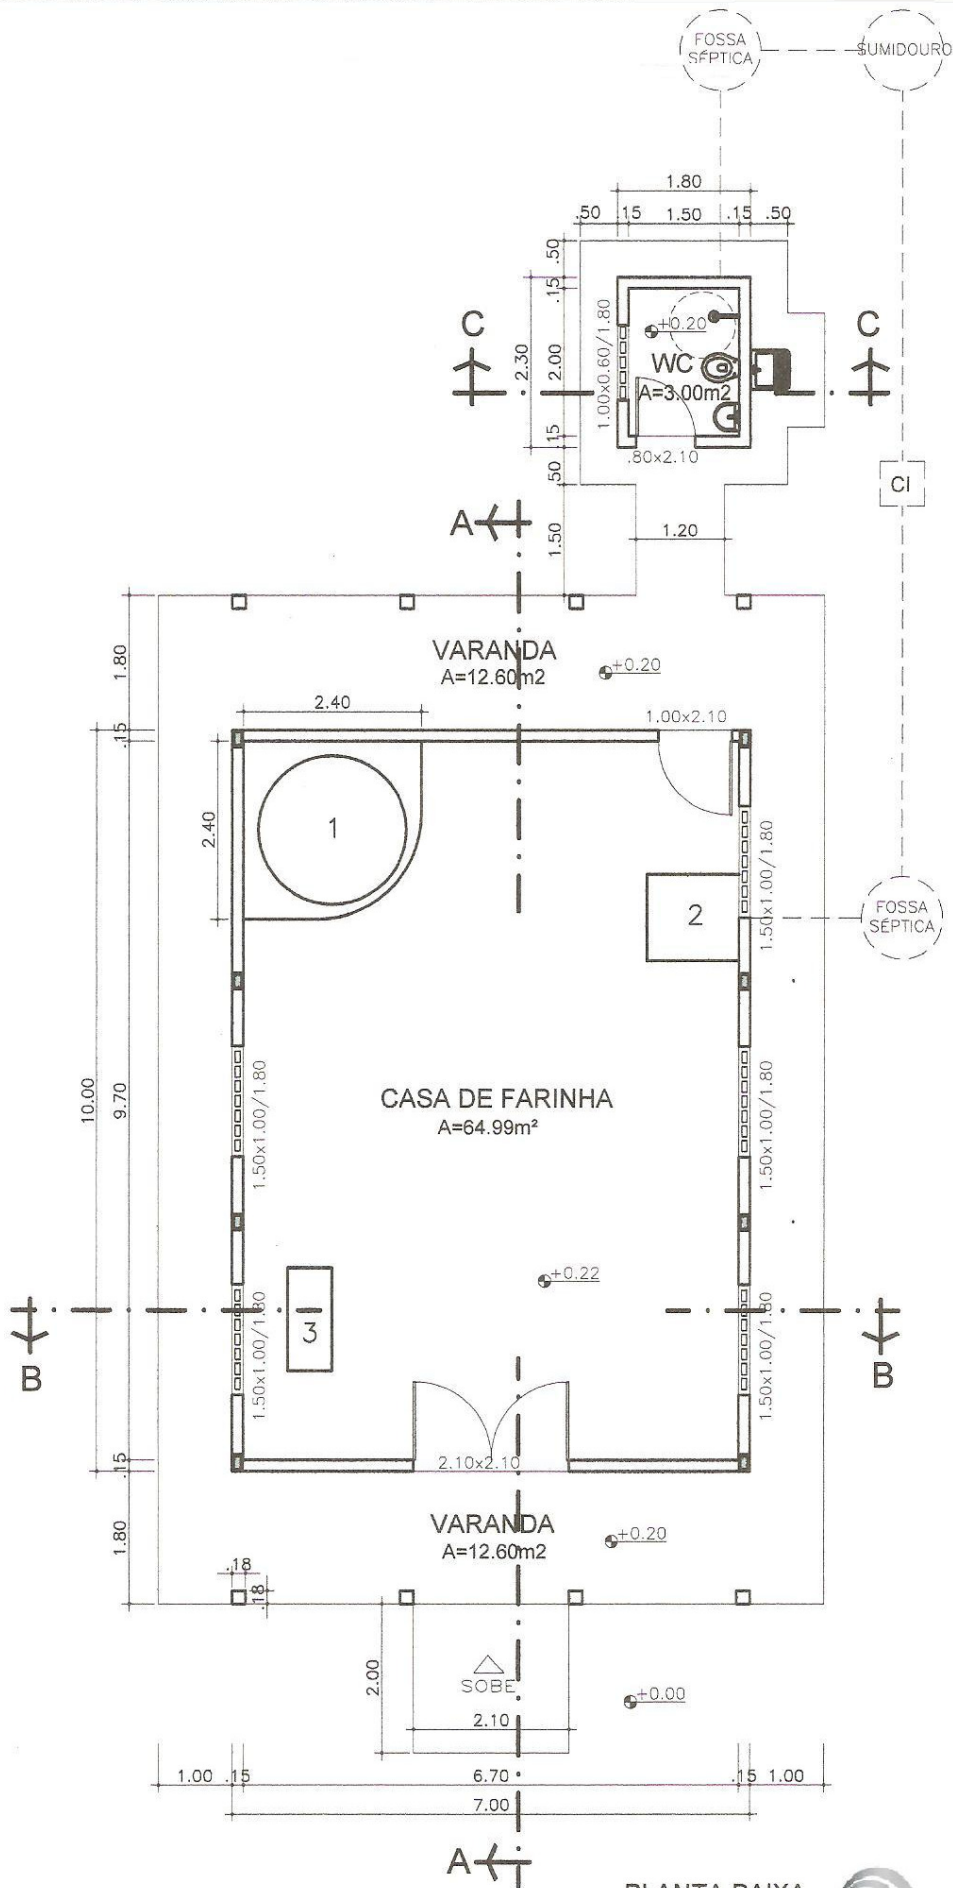

ÃO PENAS

WIDTH (mm)	PENA N°
0.10	7
0.20	7
0.30	7
0.40	7
0.50	7
0.60	7
0.20	7
0.80	7
0.10	7
0.20	10
0.20	20
0.20	50
0.20	52
0.10	92
0.20	116
0.20	131
0.20	140
0.20	170
0.20	175
0.20	251
0.20	253
0.20	254

PLANTA BAIXA